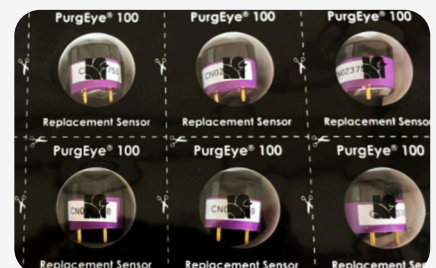

PurgEye® 100 zuurstofmonitor

meetbereik tot 0,01 % zuurstof (O₂) – 100 ppm

Duidelijk afleesbaar display
Autokalibratie op 20,94% zuurstof
RVS/inox behuizing IP65

Nieuwe generatie

De verbeterde PurgEye® 100 IP65 heeft een RVS/inox behuizing en is één van de meest gebruikte zuurstof monitoren voor pijplassers. De PurgEye® 100 meet zuurstofwaarden tot 0,01% (100 ppm) ongeacht het soort bescherm gas. Deze waarde volstaat voor de meeste laswerkzaamheden.

Gebruiksgemak

Met één druk op de knop is de PurgEye® 100 automatisch gekalibreerd en de sleeptimer schakelt de monitor uit na 60 minuten en bij een zuurstofwaarde van >20%. De heldere display toont de status van de batterij en de sensor.

De PurgEye® 100 heeft een M6 aansluiting en een oog om de monitor vast te zetten of op te hangen tijdens het lassen.

Sensoren en kalibratie

De nieuwe elektrochemische sensor is extreem zuinig in gebruik (2 AA batterijen = 2 jaar) en heeft, bij correct gebruik, een levensduur van 24 tot 30 maanden. Wanneer nodig kunnen we de monitor opnieuw kalibreren én certificeren. De sensoren liggen altijd luchtdicht verpakt op voorraad.