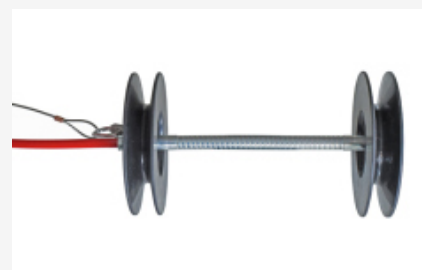

## PurgeFlex® set voor orbitaal lassen

DN25 - DN160 (1" - 6")

31-delig in slagvaste flight case  
Dubbele siliconen rubber schijven  
Hittebestendig tot 320° C

### Ideaal orbitaal laswerk

De complete PurgeFlex® kofferset bevat twee schijven van elke maat tussen ID Ø 25 en 165 mm inclusief de benodigde koppelstukken, trekkabel en gaslang. Het hoogwaardige slijtvaste siliconen rubber is scheurvast en heeft uitstekende mechanische eigenschappen. De dubbele dichting met enkele kamer zorgt voor een efficiënte dichting van de leiding. Bij meerdere 'kamers' bestaat de kans dat ingesloten zuurstof door drukverschillen, wervelingen en temperatuurverschillen alsnog in de backinggaskamer terecht komt. Met de PurgeFlex® schijven is dat risico nagenoeg uitgesloten. Daarom is PurgeFlex® de beste en tevens voordeligste keuze in pipeshops.

### Los na te leveren

De PurgeFlex® kofferset wordt uit voorraad geleverd. Alles is natuurlijk ook per stuk te bestellen om een bestaande set aan te vullen of uit te breiden.

**De complete set voor orbitaal lassen (EZPF-99) bestaat uit:**